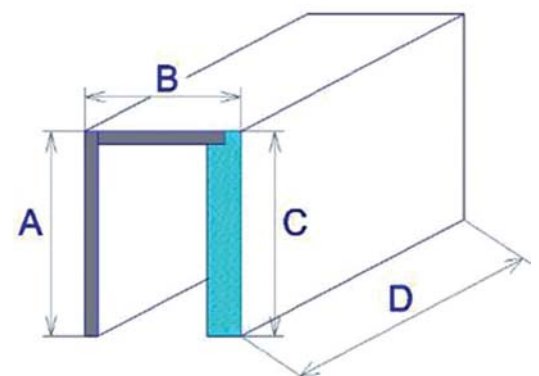

Tepelně izolační box pro venkovní žaluzie je kvalitativně propracovaný prvek stavby, který přináší řadu užitečných efektů. Ty vyplývají především z vlastností materiálu PURENIT, ze kterého jsou tyto boxy vyrobeny.

Izolační boxy se vyznačují vysokou odolností vůči mnoha vlivům (tlak, teplota, vlhkost apod.), jsou pevné a lehké. Purenit se vyznačuje minimální tepelnou dilatací a odolnost vůči hoření je B2 dle DIN 4102-1.

Boxy ze zdravotně nezávadného recyklovatelného materiálu mohou být vyrobeny v různých rozměrech a variantách.

Mezní rozměry boxů

Délka boxu D		Rozměr A	Rozměr C	Rozměr B
Min.	Max. v 1 kuse*	Max.	Max.	Max.
450 mm	2400 mm	600 mm	600 mm	400 mm

*Boxy delší než 2400 mm jsou sestavovány z více kusů - viz Napojení boxů rovné a rohové