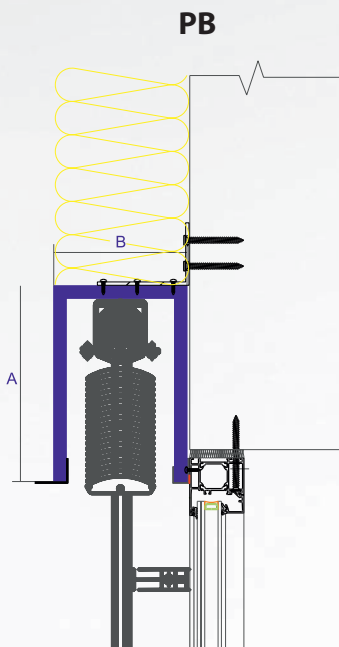

Boxy ze zdravotně nezávadného recyklovatelného materiálu mohou být vyrobeny v různých rozměrech a variantách.

**Mezní rozměry boxů**

Délka boxu D		Rozměr A	Rozměr C	Rozměr B
Min.	Max. v 1 kuse*	Max.	Max.	Max.
450 mm	2400 mm	600 mm	600 mm	400 mm

\*Boxy delší než 2400 mm jsou sestavovány z více kusů - viz Napojení boxů rovné a rohové

#### Rozvinutá šířka boxu

0 – 700 mm

701 – 820 mm

821 – 1000 mm

1001 – 1200 mm