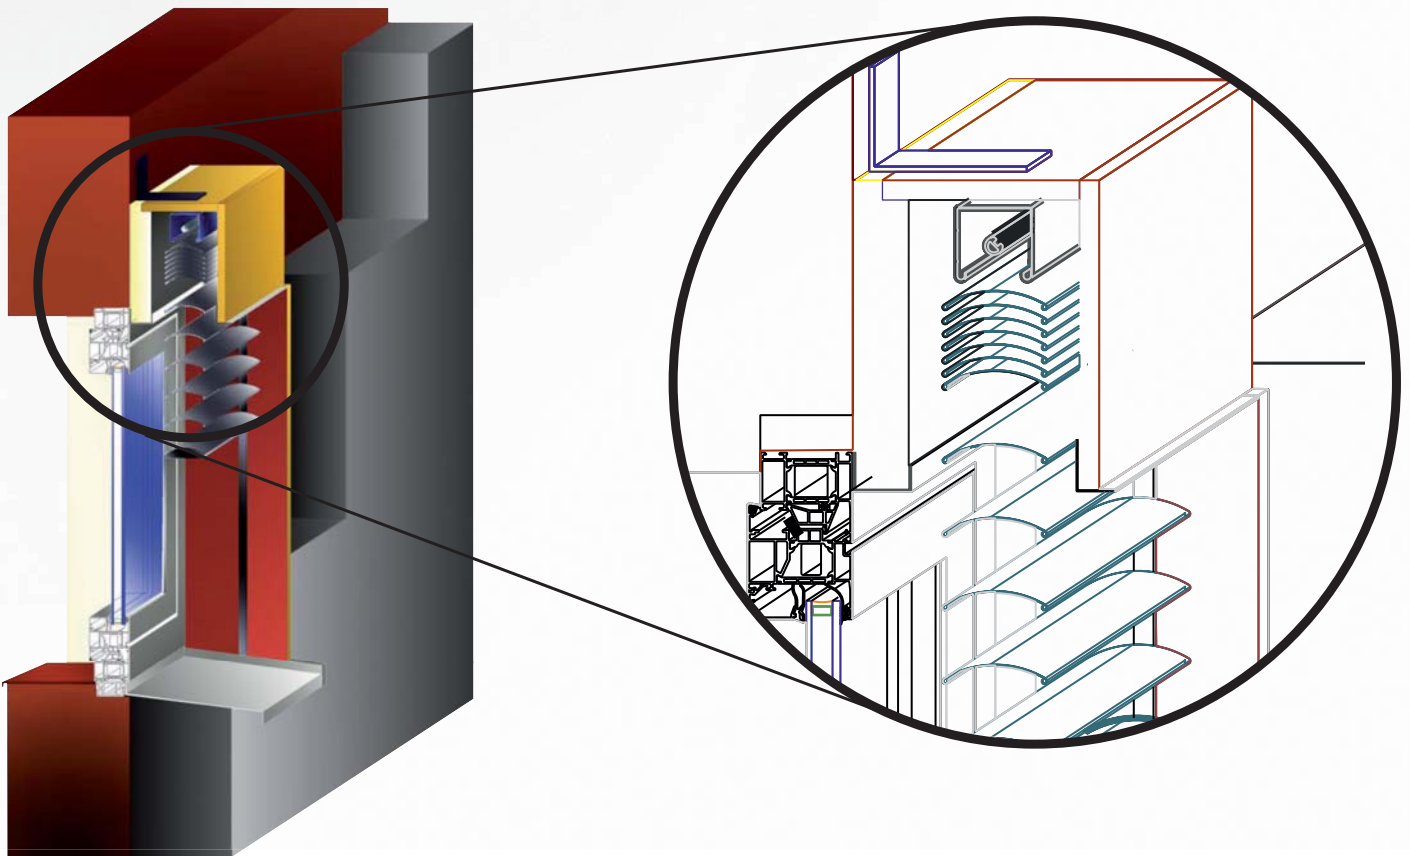

# PODOMÍTKOVÝ PURENITOVÝ BOX

Tepelně izolační box pro venkovní žaluzie je kvalitativně propracovaný prvek stavby, který přináší řadu užitečných efektů. Ty vyplývají především z vlastností materiálu PURENIT, ze kterého jsou tyto boxy vyrobeny.

\*Boxy delší než 2400 mm jsou sestavovány z více kusů - viz Napojení boxů rovné a rohové