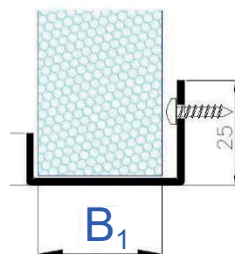

Montážní U profil

Typ	Rozměry
	B₁
PB	15
PBI 30	30
PBI 40	40
PBI 50	50
PBI 60	60

Tloušťka PIR* izolace (pro typ PBI)	30 mm	40 mm	50 mm	60 mm
Součinitel prostupu Tepla U - W/(m²K)	0,73	0,59	0,49	0,42
Tepelný odpor R - (m²K)/W	1,1	1,4	1,8	2,1

* PIR = Polyisokyanurátová pěna