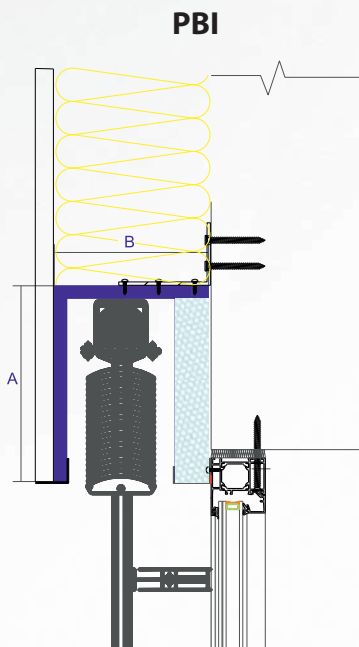

Variety purenitových boxů a izolačního ostění

Rozvinutá šířka boxu

0 – 700 mm

701 – 820 mm

821 – 1000 mm

1001 – 1200 mm

Rozvinutá šířka boxu

0 – 700 mm

701 – 820 mm

821 – 1000 mm

1001 – 1200 mm

Rozvinutá šířka boxu

0 – 430 mm

431 – 460 mm

461 – 540 mm

541 – 610 mm

Zaomítací lišta

Typ	Rozměry	
	H	J
20	20	3
25	25	8
30	30	13
35	35	18
40	40	23
45	45	28