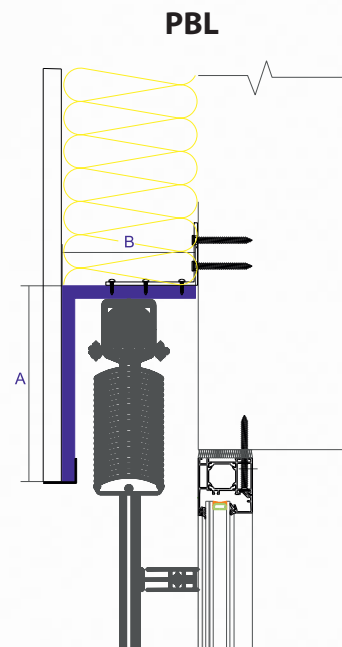

Boxy ze zdravotně nezávadného recyklovatelného materiálu mohou být vyrobeny v různých rozměrech a variantách.

**Mezní rozměry boxů**

Délka boxu D		Rozměr A	Rozměr C	Rozměr B
Min.	Max. v 1 kuse*	Max.	Max.	Max.
450 mm	2400 mm	600 mm	600 mm	400 mm

\*Boxy delší než 2400 mm jsou sestavovány z více kusů - viz Napojení boxů rovné a rohové

#### Rozvinutá šířka boxu

0 – 700 mm

701 – 820 mm

821 – 1000 mm

1001 – 1200 mm