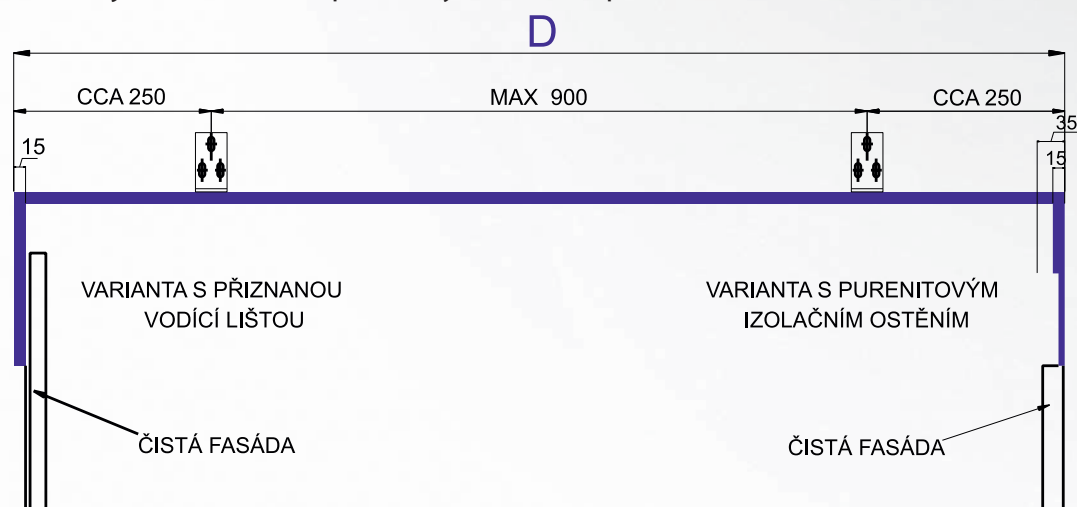

### Zaomítací lišta

Typ	Rozměry	
	H	J
20	20	3
25	25	8
30	30	13
35	35	18
40	40	23
45	45	28

### Montážní U profil

Typ	Rozměry
	B <sub>1</sub>
PB	15
PBI 30	30
PBI 40	40
PBI 50	50
PBI 60	60

Tloušťka PIR* izolace (pro typ PBI)	30 mm	40 mm	50 mm	60 mm
Součinitel prostupu Tepla U - W/(m <sup>2</sup> K)	0,73	0,59	0,49	0,42
Tepelný odpor R - (m <sup>2</sup> K)/W	1,1	1,4	1,8	2,1

\* PIR = Polyisokyanurátová pěna

**Podélný řez boxem** (doporučený minimální počet držáků)

**Montážní konzoly**

**Napojení boxů rovné a rohové**

\* boxy delší než 2400 mm jsou sestavovány z více kusů napojováním jednotlivých částí boxů