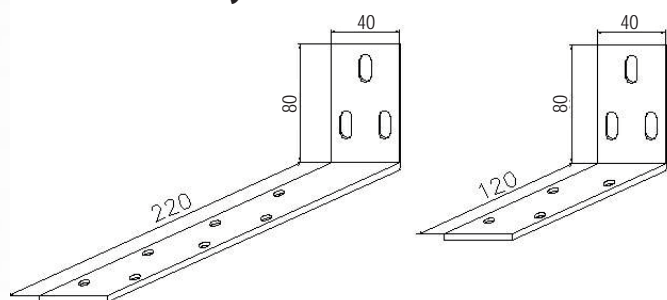

Montážní konzoly